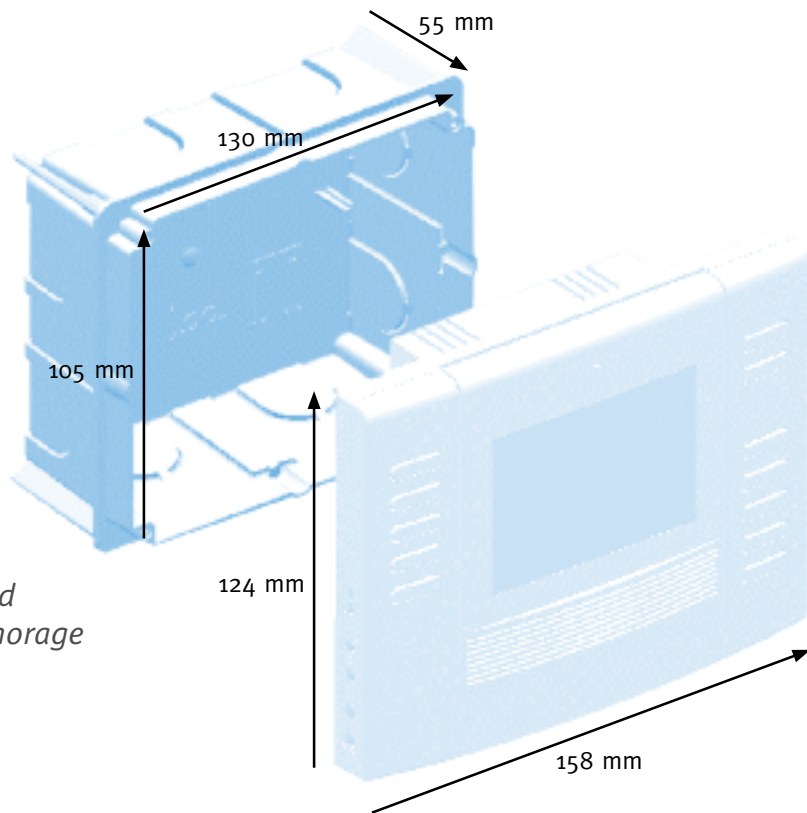

IL DESIGN DISCRETO DI OPHERA *THE DISCREET DESIGN OF OPHERA*

Creato per essere installato ad incasso*:
il miglior modo per evidenziare le sue linee
e il suo impatto estetico.

L'esclusiva scatola incasso è pensata
per permetterne l'installazione
sia su pareti in muratura che su pareti
leggere (cartongesso, ecc), grazie
all'apposito kit d'ancoraggio
inserito nella confezione.

*É disponibile come accessorio
il supporto per il fissaggio
fuori parete.

*OPHERA has been designed for
recessed installation* so as to make
a distinctive statement in terms
of design and aesthetic impact.
The special embedding box has been
designed for installation either in solid
or dry walls thanks to the special anchorage
kit included in the packaging.*

*Available wall mounting support.